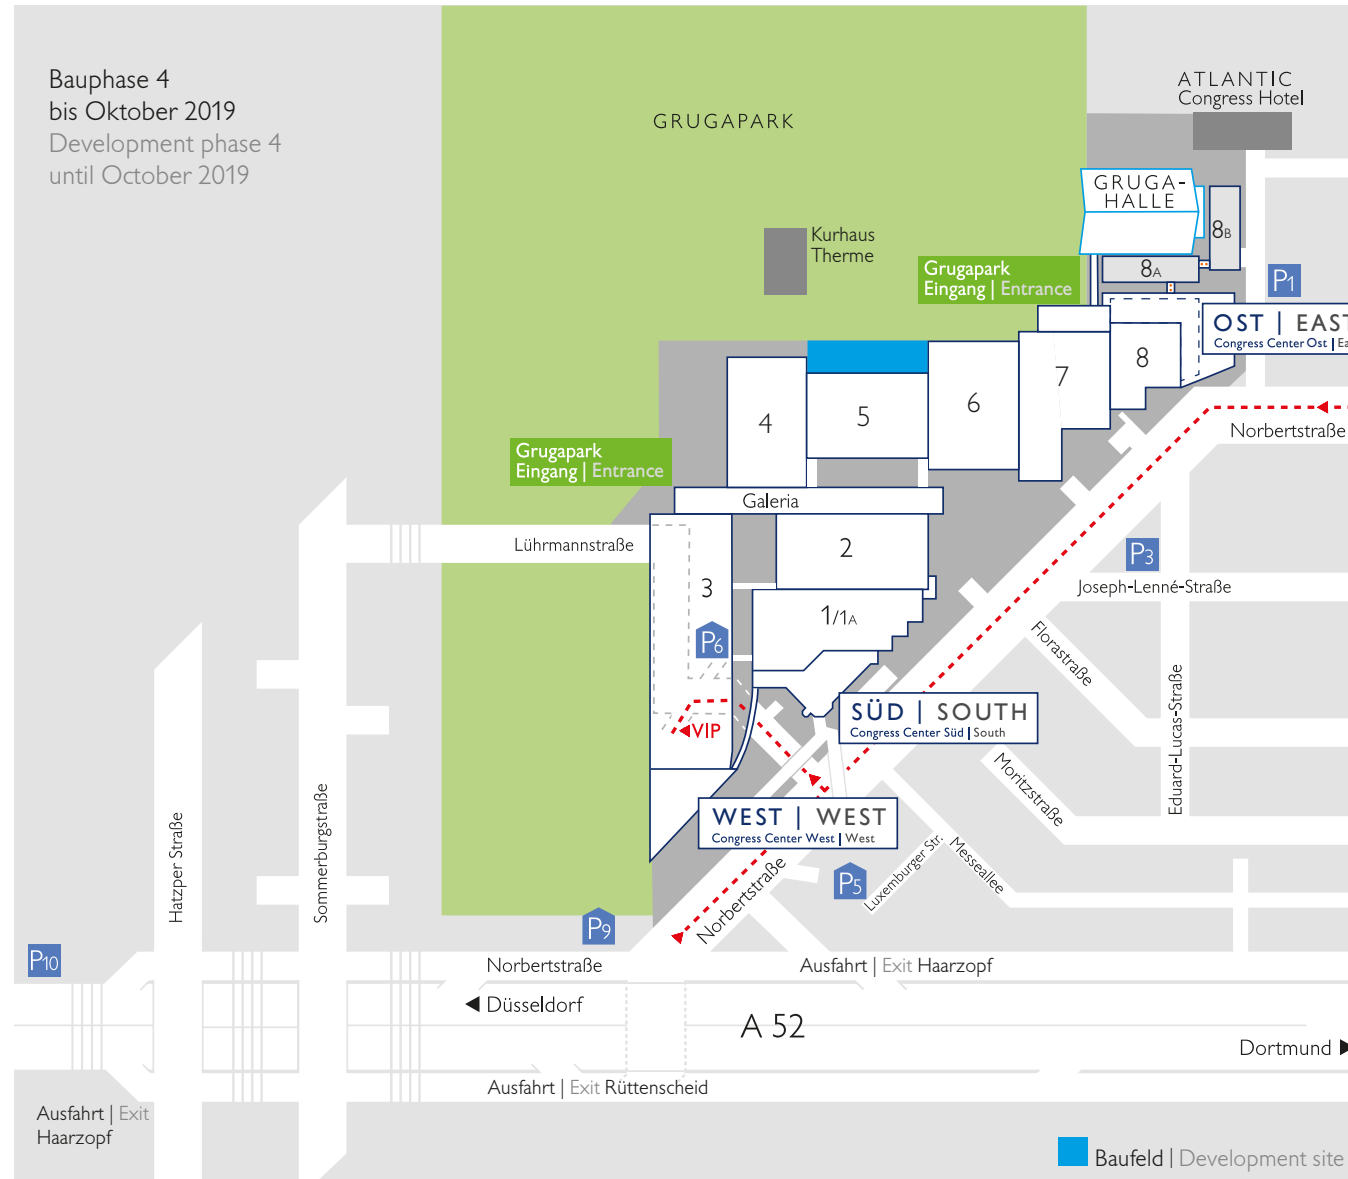

# VIP-VORFAHRT MESSE WEST VIP ACCESS EXHIBITION GROUND WEST

über Tor 1 | via gate 1

## ANREISE ÜBER DIE A52 ARRIVING VIA THE A52

Aus Richtung Bochum bzw. Düsseldorf kommend nehmen Sie bitte die Ausfahrt Nr. 27 (Essen-Haarzopf) resp. Nr. 28 (Essen-Rüttenscheid). Folgen Sie der „Norbertystraße“ für ca. 350m und biegen Sie dann links in die „Lührmannstraße“ ein. Nach ca. 150m erreichen Sie links die Einfahrt via Tor 1 zum VIP-Zugang.

## ANREISE ÜBER DIE B224 ARRIVING VIA THE B224

Aus Richtung Essener Innenstadt bzw. A40 kommend biegen Sie rechts in die „Norbertystraße“ und dann nach 660m rechts in die „Lührmannstraße“ ein. Nach ca. 150m erreichen Sie links die Einfahrt via Tor 1 zum VIP-Zugang.

Coming from downtown Essen or the A40, turn right into „Norbertystraße“ and then after about 660m right into „Lührmannstraße“. After about 150m, you will reach the entrance to Gate 1 on the left for VIP access.