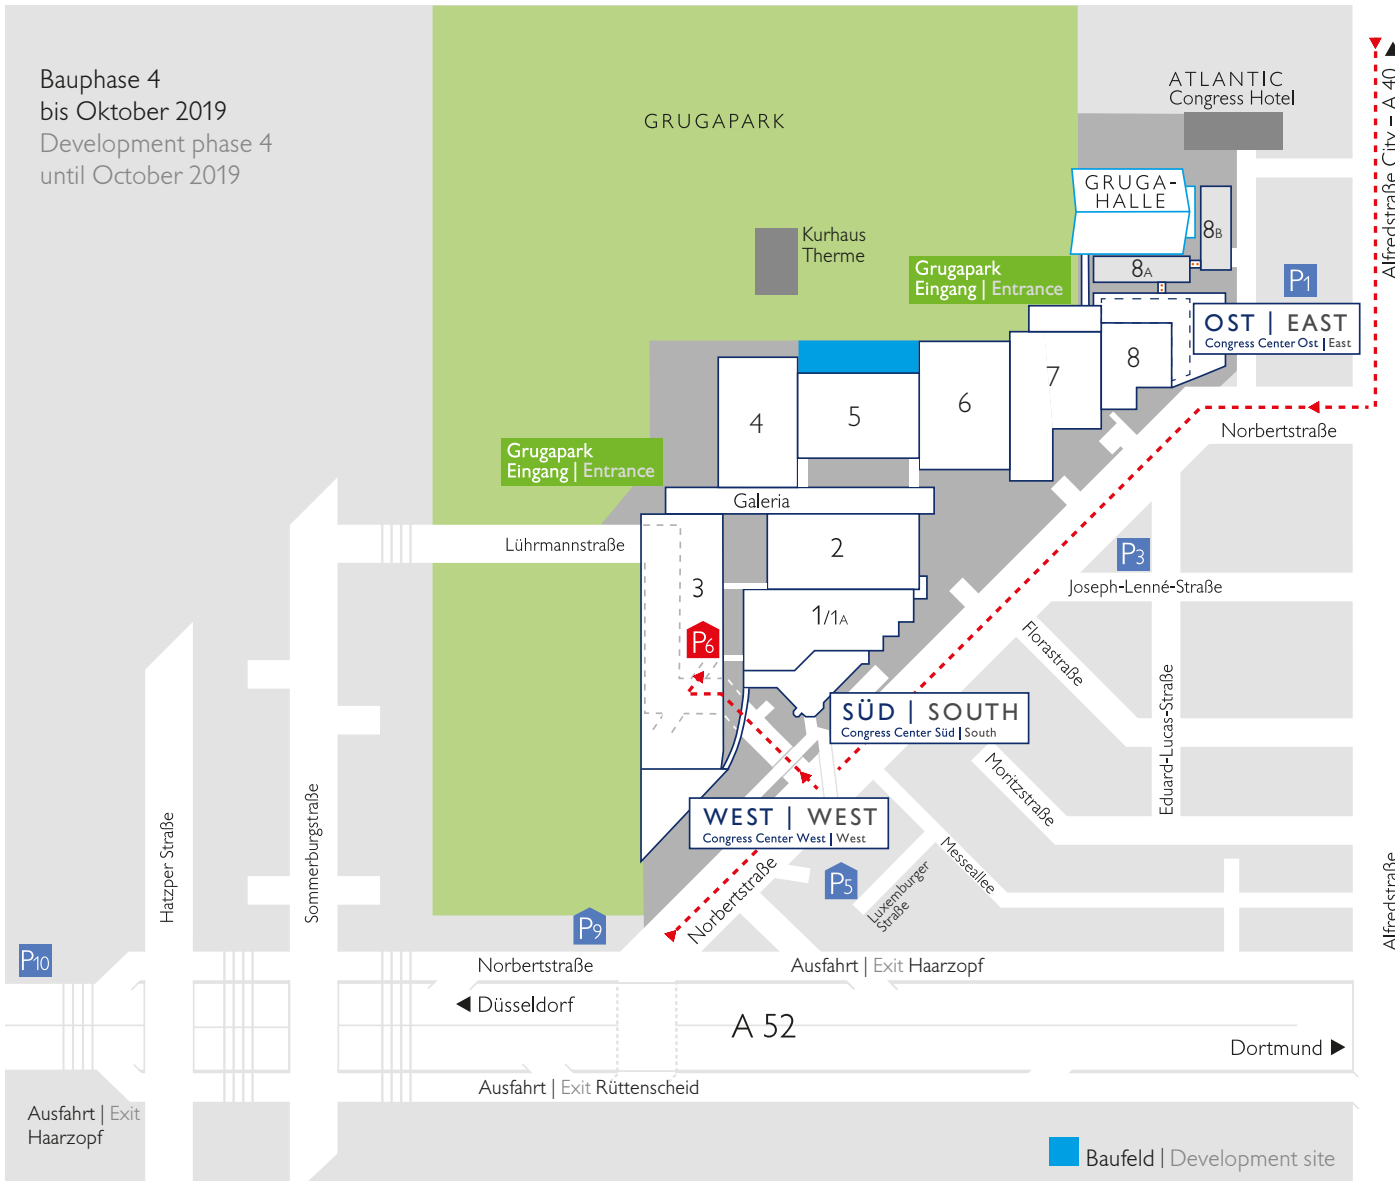

ANFAHRT PARKHAUS P6 DIRECTIONS TO THE CAR PARK P6

ANREISE ÜBER DIE A52 ARRIVING VIA THE A52

Aus Richtung Bochum bzw. Düsseldorf kommend nehmen Sie bitte die Ausfahrt Nr. 27 (Essen-Haarzopf) resp. Nr. 28 (Essen-Rütten-scheid). Folgen Sie der „Norbertstraße“ für ca. 350m und biegen dann unter der Brücke links in die „Lührmannstraße“ ein. Nach ca. 150m erreichen Sie rechts die Einfahrt zum Parkhaus P6.
Coming from Bochum and Düsseldorf, please take exit no. 27 (Essen-Haarzopf), resp. no. 28 (Essen-Rütten-scheid). Follow „Norbertstraße“ for about 350m and then turn left under the bridge into „Lührmannstraße“. After about 150m, you will reach the entrance to the car park P6 on the right.

ANREISE ÜBER DIE B224 ARRIVING VIA THE B224

Aus Richtung Essener Innenstadt bzw. A40 kommend biegen Sie rechts in die „Norbertstraße“ und dann nach ca. 660m unter der Brücke rechts in die „Lührmannstraße“ ein. Nach ca. 150m erreichen Sie rechts die Einfahrt zum Parkhaus P6. | Coming from downtown Essen or the A40, turn right into „Norbertstraße“ and then after about 660m under the bridge right again into „Lührmannstraße“. After about 150m, you will reach the entrance to the car park P6 on the right.