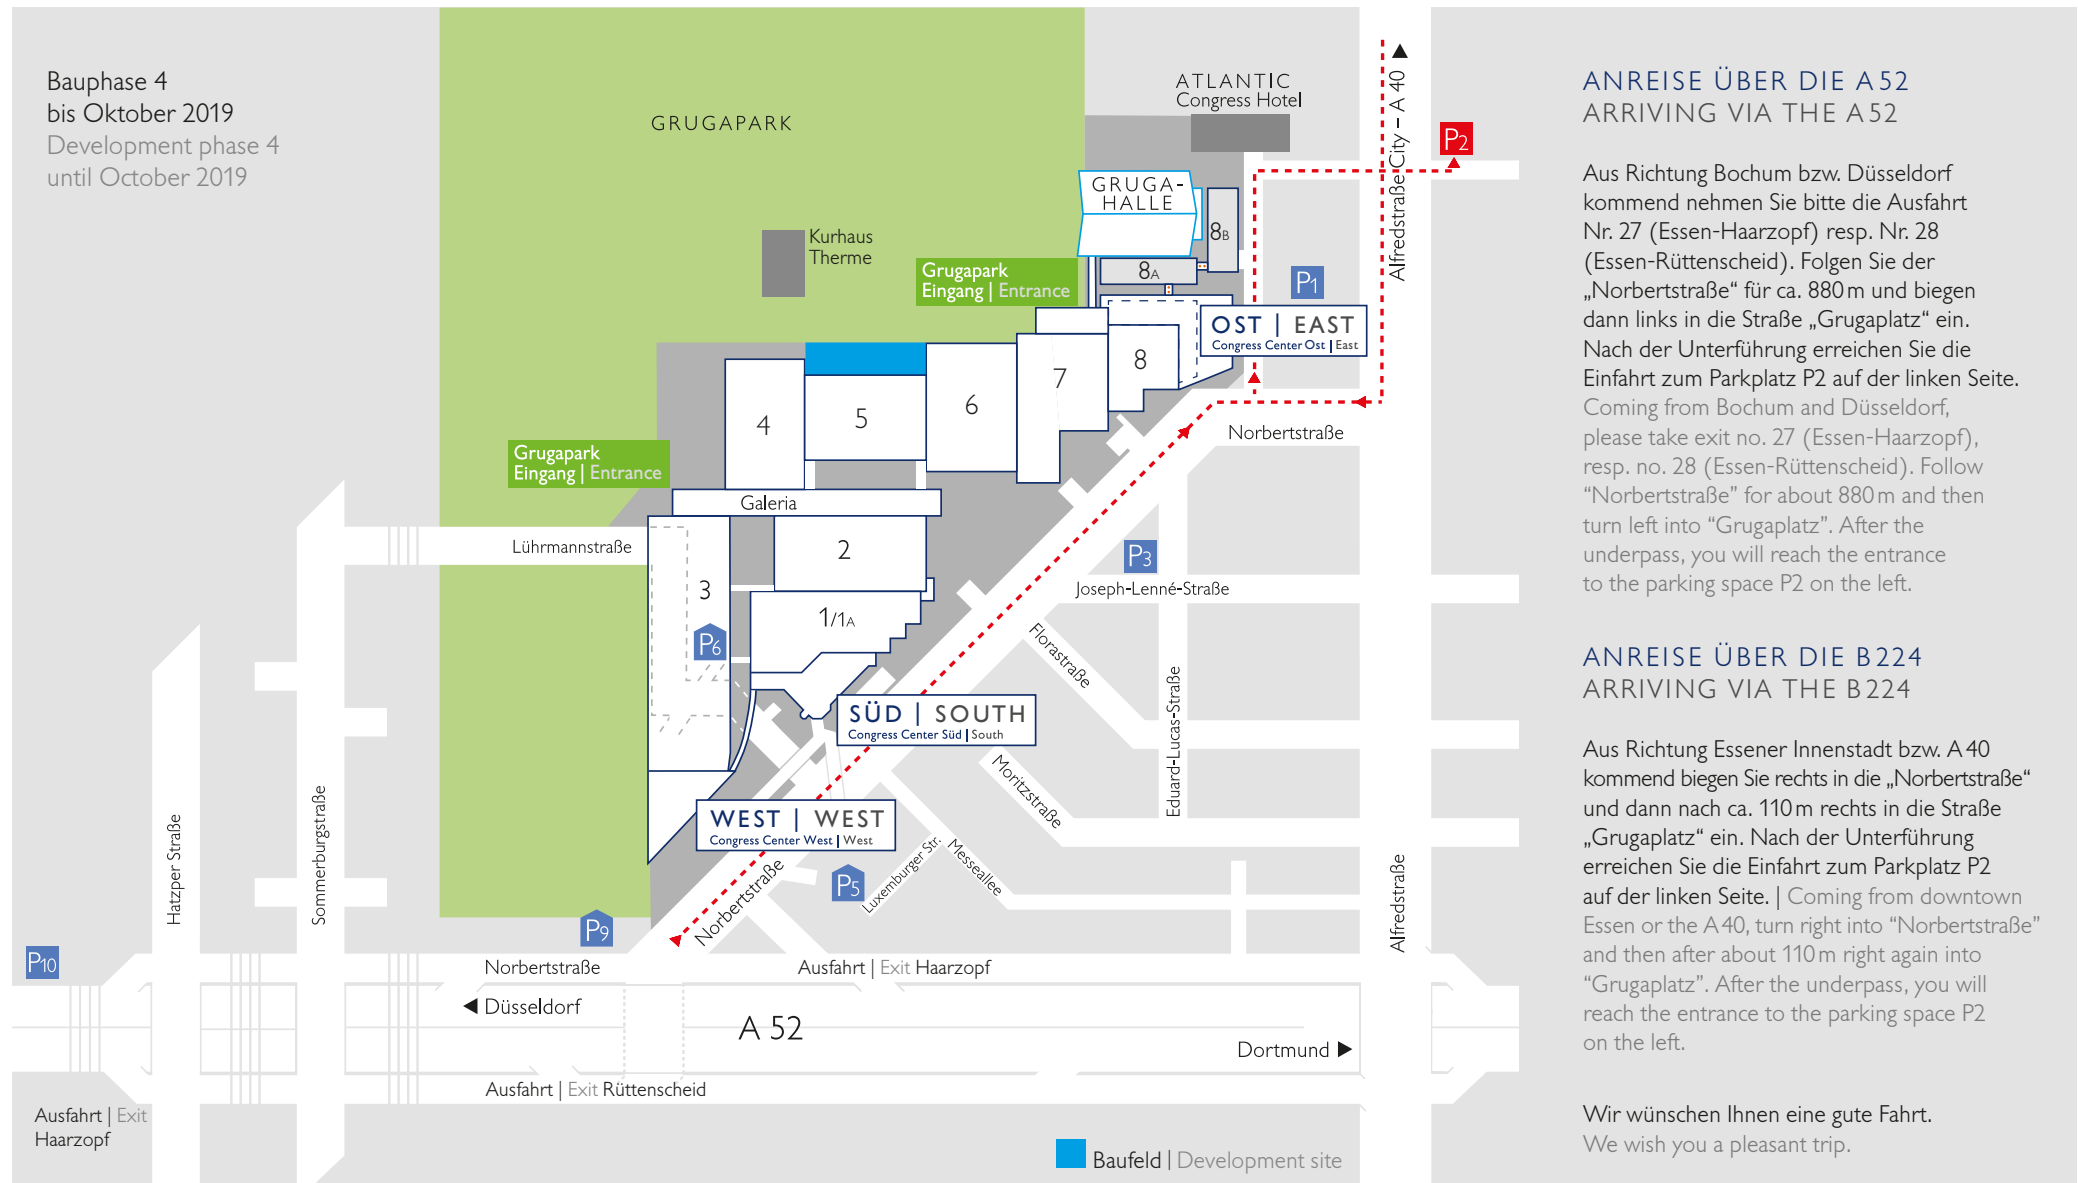

ANFAHRT PARKPLATZ P2

DIRECTIONS TO THE PARKING SPACE P2

Bauphase 4
bis Oktober 2019
Development phase 4
until October 2019

ANREISE ÜBER DIE A52 ARRIVING VIA THE A52

Aus Richtung Bochum bzw. Düsseldorf kommend nehmen Sie bitte die Ausfahrt Nr. 27 (Essen-Haarzopf) resp. Nr. 28 (Essen-Rüttenscheid). Folgen Sie der „Norbertstraße“ für ca. 880m und biegen dann links in die Straße „Grugaplatz“ ein. Nach der Unterführung erreichen Sie die Einfahrt zum Parkplatz P2 auf der linken Seite.
Coming from Bochum and Düsseldorf, please take exit no. 27 (Essen-Haarzopf), resp. no. 28 (Essen-Rüttenscheid). Follow “Norbertstraße” for about 880m and then turn left into “Grugaplatz”. After the underpass, you will reach the entrance to the parking space P2 on the left.

ANREISE ÜBER DIE B224 ARRIVING VIA THE B224

Aus Richtung Essener Innenstadt bzw. A40 kommend biegen Sie rechts in die „Norbertstraße“ und dann nach ca. 110m rechts in die Straße „Grugaplatz“ ein. Nach der Unterführung erreichen Sie die Einfahrt zum Parkplatz P2 auf der linken Seite. | Coming from downtown Essen or the A40, turn right into “Norbertstraße” and then after about 110m right again into “Grugaplatz”. After the underpass, you will reach the entrance to the parking space P2 on the left.