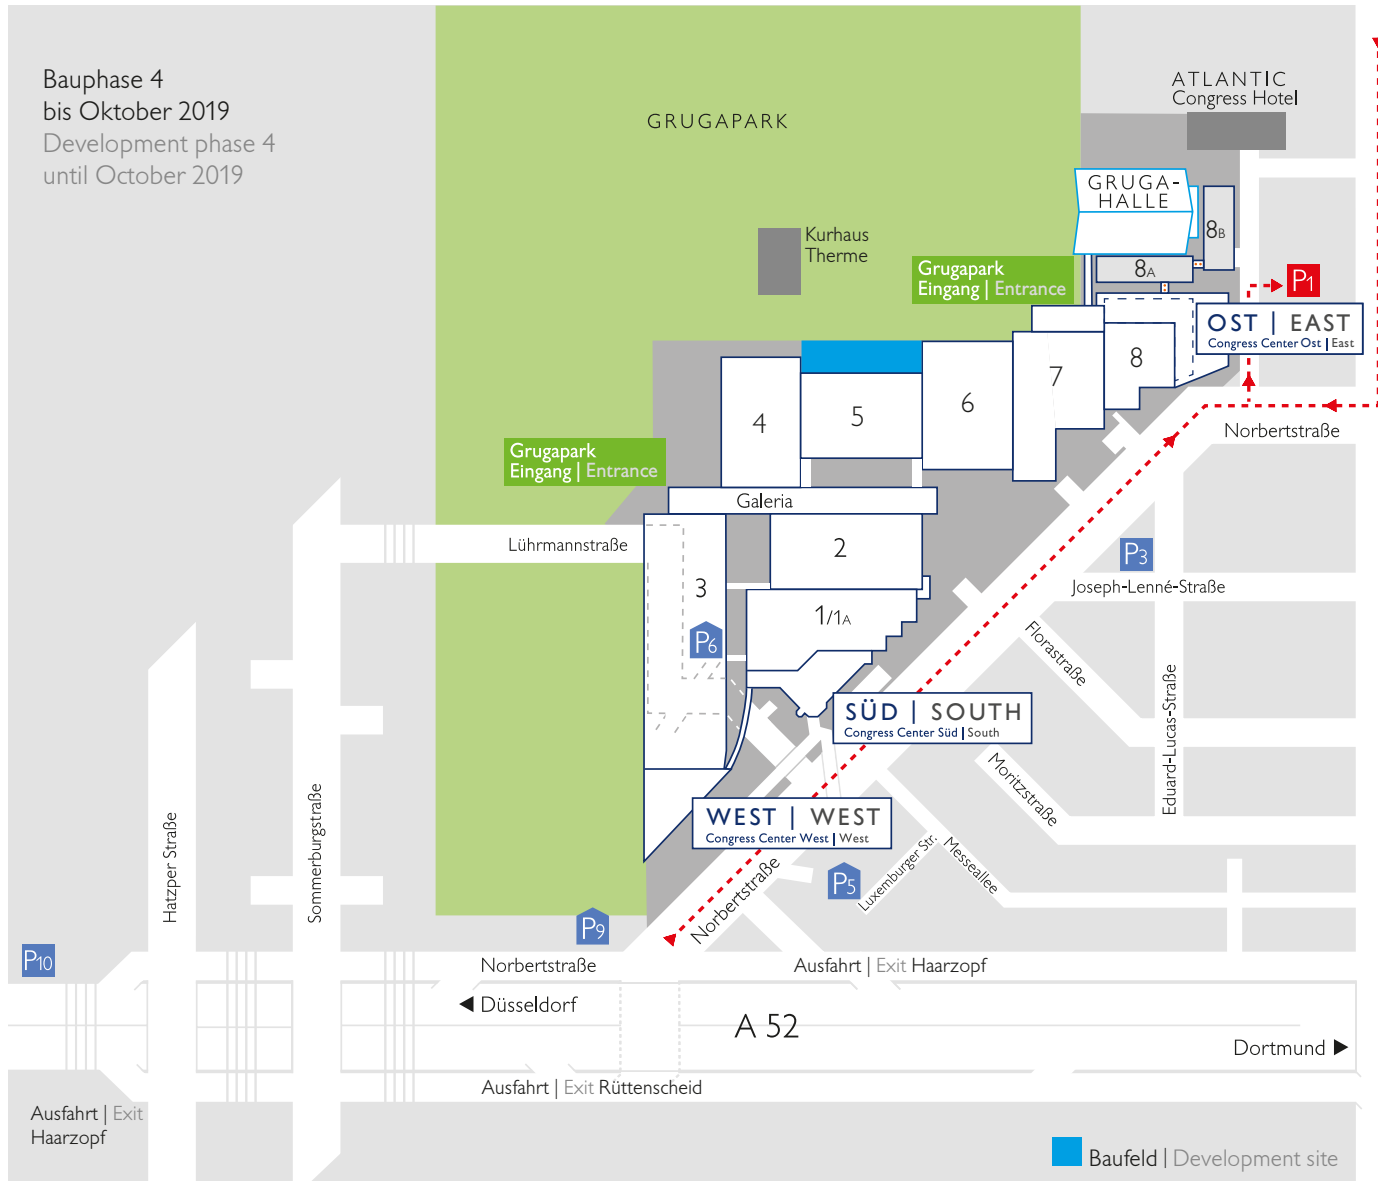

ANFAHRT PARKPLATZ P1

DIRECTIONS TO THE PARKING SPACE P1

Bauphase 4
bis Oktober 2019
Development phase 4
until October 2019

ANREISE ÜBER DIE A52 ARRIVING VIA THE A52

Aus Richtung Bochum bzw. Düsseldorf kommend nehmen Sie bitte die Ausfahrt Nr. 27 (Essen-Haarzopf) resp. Nr. 28 (Essen-Rüttenscheid). Folgen Sie der „Norbertstraße“ für ca. 880m und biegen dann links in die Straße „Grugaplatz“ ein. Nach ca. 30m erreichen Sie rechts die Einfahrt zum Parkplatz P1. | Coming from Bochum and Düsseldorf, please take exit no. 27 (Essen-Haarzopf), resp. no. 28 (Essen-Rüttenscheid). Follow “Norbertstraße” for about 880m and then turn left into “Grugaplatz”. After about 30m, you will reach the entrance to the parking space P1 on the right.

ANREISE ÜBER DIE B224 ARRIVING VIA THE B224

Aus Richtung Essener Innenstadt bzw. A40 kommend biegen Sie rechts in die „Norbertstraße“ und dann nach ca. 110m rechts in die Straße „Grugaplatz“ ein. Nach ca. 30m erreichen Sie rechts die Einfahrt zum Parkplatz P1. Coming from downtown Essen or the A40, turn right into “Norbertstraße” and then after about 110m right again into “Grugaplatz”. After about 30m, you will reach the entrance to the parking space P1 on the right.