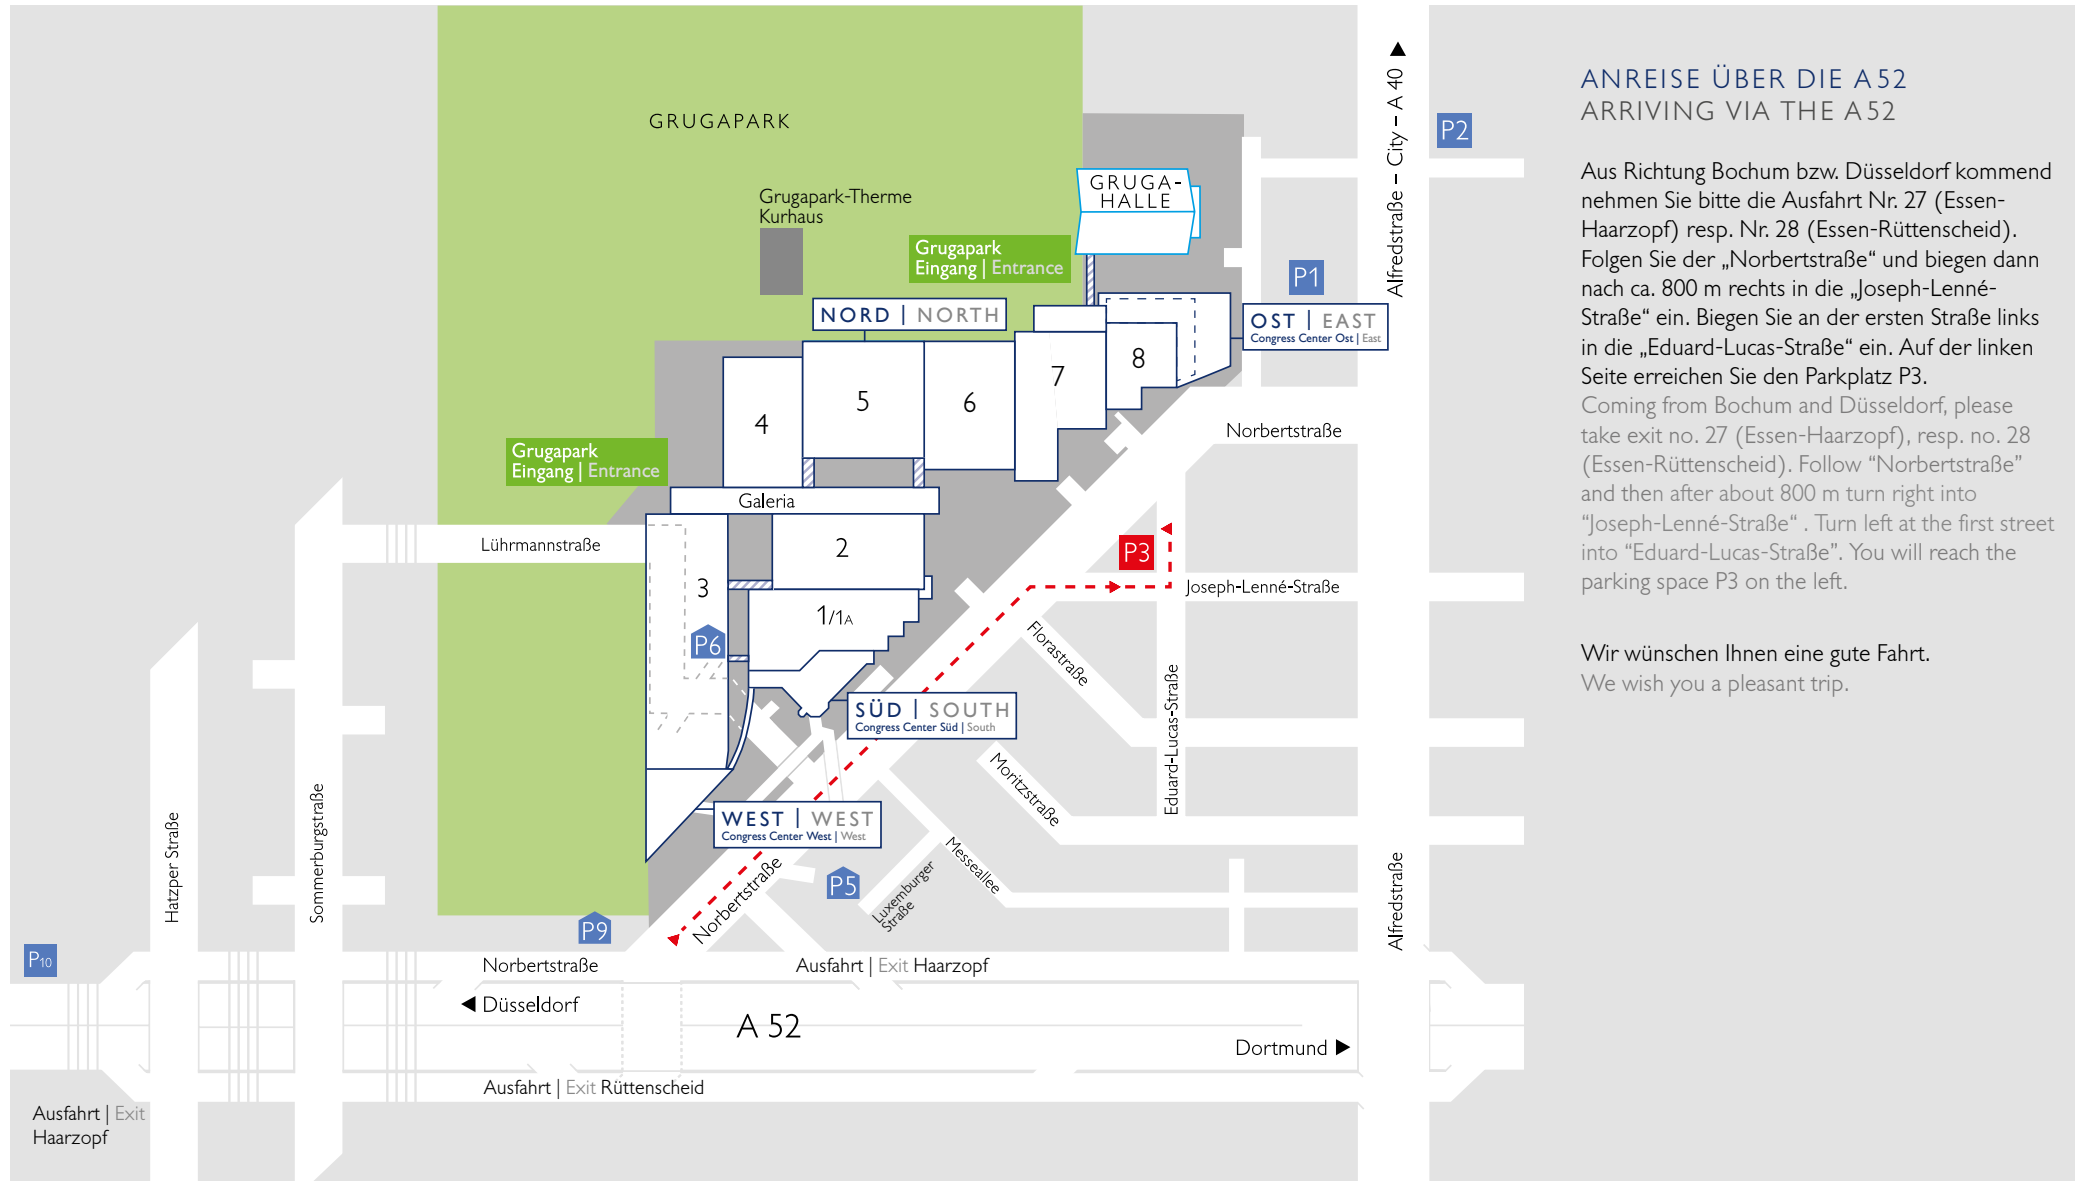

ANFAHRT PARKPLATZ P3

DIRECTIONS TO THE PARKING SPACE P3

ANREISE ÜBER DIE A52 ARRIVING VIA THE A52

Aus Richtung Bochum bzw. Düsseldorf kommend nehmen Sie bitte die Ausfahrt Nr. 27 (Essen-Haarzopf) resp. Nr. 28 (Essen-Rüttenscheid). Folgen Sie der „Norbertstraße“ und biegen dann nach ca. 800 m rechts in die „Joseph-Lenné-Straße“ ein. Biegen Sie an der ersten Straße links in die „Eduard-Lucas-Straße“ ein. Auf der linken Seite erreichen Sie den Parkplatz P3.

Coming from Bochum and Düsseldorf, please take exit no. 27 (Essen-Haarzopf), resp. no. 28 (Essen-Rüttenscheid). Follow “Norbertstraße” and then after about 800 m turn right into “Joseph-Lenné-Straße”. Turn left at the first street into “Eduard-Lucas-Straße”. You will reach the parking space P3 on the left.